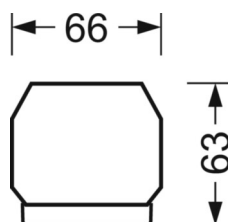

Лампо- и прибородержатели - Individual.Lens.Optic - прямой широконаправленный свет - без видимых стыков

Ламподержатель из оцинкованного стального профиля, поверхность покрыта лаком на полиэфирной смоле. Крепление без инструментов с нажимными затворами, встроенными в конструкцию, обеспечивают защиту от кражи и взлома. Цвет корпуса белый стандартный для электротехники RAL 9016; Прямой широко направленный свет, распространяющийся через линзу «Individual.Lens.Optic» из пластика ПММА. Оптика отдельных линз делает сборку и установку предельно удобными, плоскость легко чистится. Тройные ряды из отдельных линз и лампо-/прибородержатели, идеально согласованные между собой, обеспечивают цельный вид без стыков и неравномерностей. Подключение к электросети через штатную 5-полюсную штекерную деталь для быстрой сборки, со свободным выбором фаз. Встроенный механизм для правильной сборки для быстрого контакта; с батареей дежурного освещения на 3ч.; состояние светильника - по видимому светодиоду (NL-B3); Strumień świetlny w trybie oświetlenia awaryjnego 888 lm. Сменные блоки, позволяющие легко модернизировать освещение, существенно продлевают срок службы всей осветительной установки.

параметры

номер заказа	19410007050
код EAN	4020863417933
номер таможенного тарифа	94051190
Знак прохождения контроля	IP 20, класс защиты I, F, HACCP DIN10500/Food/IFS-пригодность для применения/BRC, Indoor, CE
Степень ударопрочности IK	IK03 (5°C bis 25°C)
Температура окружения	ta 5°C в 25°C
Гарантийный срок	5 лет
Государственные программы поддержки	BEG - государственные субсидии для энергосберегающих зданий (действительна только для Германии)

электротехника