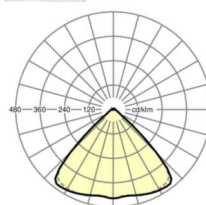

параметры

номер заказа	19410007050
код EAN	4020863417933
номер таможенного тарифа	94051190
Знак прохождения контроля	IP 20, класс защиты I, F, HACCP DIN10500/Food/IFS-пригодность для применения/BRC, Indoor, CE
Степень ударопрочности IK	IK03 (5°C bis 25°C)
Температура окружения	ta 5°C в 25°C
Гарантийный срок	5 лет
Государственные программы поддержки	BEG - государственные субсидии для энергосберегающих зданий (действительна только для Германии)

электротехника

Балласт	Электронный драйвер, дежурное освещение 3ч. (1 штука)
Мощность системы	53W
сетевое напряжение	230V/50Hz
класс энергосбережения/Источник света	C

Оптика

Оснастка	LED, цветопередача/оттенок света CRI ≥ 80 / 4000K
Допуск для координаты цветности (MacAdam)	3SDCM
Фотобиологическая безопасность (светильник)	RG1
Номинальный световой поток	9244lm
Номинальный световой поток-при дежурном освещении	888lm
Срок службы LED	50000h L80/B10 (Tq 25°C)
светоотдача светильников	176lm/W
Угол излучения	95° (C0) / 95° (C90)
UGR поп./вдоль	21.6 / 22.0

DEEP-LINK

<https://www.regiolum.de/ru/article/19410007050>

Ссылка	LED 9000lm 840
η_{LB}	100 %
$\Phi \downarrow/\uparrow$	98 % / 2 %
UGR поп./вдоль	21.6 / 22.0