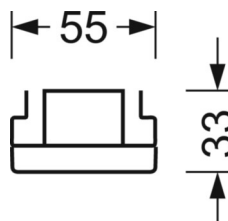

Лампо- и прибородержатели - Individual.Lens.Optic - прямой широконаправленный свет - без видимых стыков

Ламподержатель из оцинкованного стального профиля, поверхность покрыта лаком на полиэфирной смоле. Крепление без инструментов с нажимными затворами, встроенными в конструкцию, обеспечивают защиту от кражи и взлома. Цвет корпуса белый стандартный для электротехники RAL 9016; Прямой широко направленный свет, распространяющийся через линзу «Individual.Lens.Optic» из пластика ПММА. Оптика отдельных линз делает сборку и установку предельно удобными, плоскость легко чистится. Тройные ряды из отдельных линз и лампо-/прибородержатели, идеально согласованные между собой, обеспечивают цельный вид без стыков и неравномерностей. Подключение к электросети через штатную 5-полюсную штекерную деталь для быстрой сборки, со свободным выбором фаз. Встроенный механизм для правильной сборки для быстрого контакта; с батареей дежурного освещения на 3ч.; состояние светильника - по видимому светодиоду (NL-B3); Strumień świetlny w trybie oświetlenia awaryjnego 888 lm. Сменные блоки, позволяющие легко модернизировать освещение, существенно продлевают срок службы всей осветительной установки.

параметры

номер заказа	19410007050
код EAN	4020863417933
номер таможенного тарифа	94051190
Знак прохождения контроля	IP 20, класс защиты I, F, HACCP DIN10500/Food/IFS-пригодность для применения/BRC, Indoor, CE
Степень ударопрочности IK	IK03 (5°C bis 25°C)
Температура окружения	ta 5°C в 25°C
Гарантийный срок	5 лет
Государственные программы поддержки	BEG - государственные субсидии для энергосберегающих зданий (действительна только для Германии)

электротехника